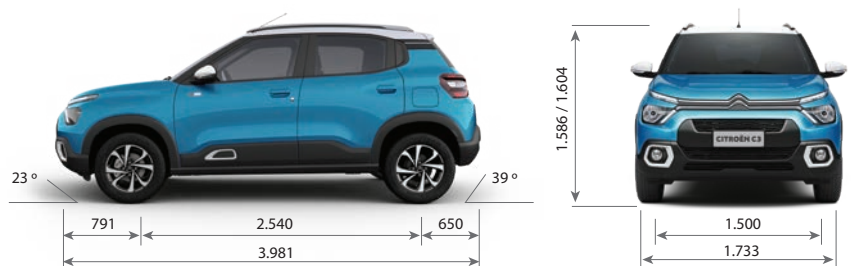

Seguinos en: /citroenarg

CITROËN